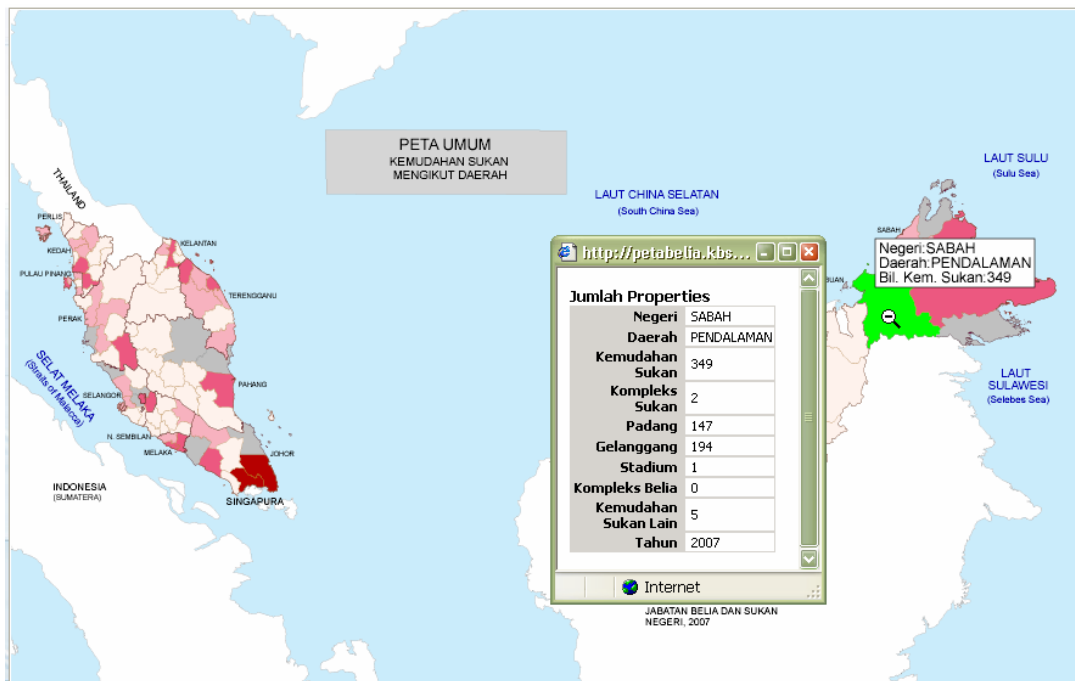

## PAPARAN SKRIN LAMAN PEMETAAN BELIA

Paparan laman web pemetaan belia mempunyai 4 bahagian utama iaitu:-

- 1) **Themes and Maps** – Peta-peta dikategorikan mengikut tema-tema.
- 2) **Toolbar** – Memaparkan toolbar (ikon untuk memanipulasi peta).
- 3) **Map View** – Memaparkan peta dan marginalia.
- 4) **Legend** – Petunjuk-petunjuk yang terlibat di dalam peta.

## Themes and Maps

- Terdapat 4 tema utama yang disusun mengikut kategori iaitu Peta Umum, Peta Hasil Kajian, Peta Tematik Pilihan dan Query.
- Klik pada tanda + bagi setiap tema yang dikehendaki untuk melihat senarai peta yang terdapat di dalam setiap kategori.
- Contoh; klik pada Peta Umum, senarai peta-peta umum seperti Populasi Belia, Persatuan Belia Aktif dan Keahlian Persatuan Belia Aktif akan dipaparkan.
- Seterusnya klik pada nama peta untuk melihat paparan peta.

## Map View

Contoh 1 : Peta Umum – Populasi Belia Mengikut Daerah  
Gerakkan tetikus di atas sempadan daerah untuk melihat paparan data negeri, daerah, jumlah belia dan jumlah penduduk.

Contoh 2 : Peta Umum – Kemudahan Sukan Mengikut Daerah  
Gerakkan tetikus di atas sempadan daerah untuk melihat paparan data negeri, daerah, jumlah kemudahan sukan, dan seterusnya klik sekali lagi untuk melihat paparan jenis-jenis kemudahan sukan.

## Legend

Berikut adalah beberapa contoh petunjuk yang akan dipaparkan mengikut tajuk peta yang dipilih. Petunjuk ini menjelaskan tentang warna yang diwakili mengikut skala tertentu data (jumlah, bilangan, peratus dan status kawasan) bagi setiap paparan peta.