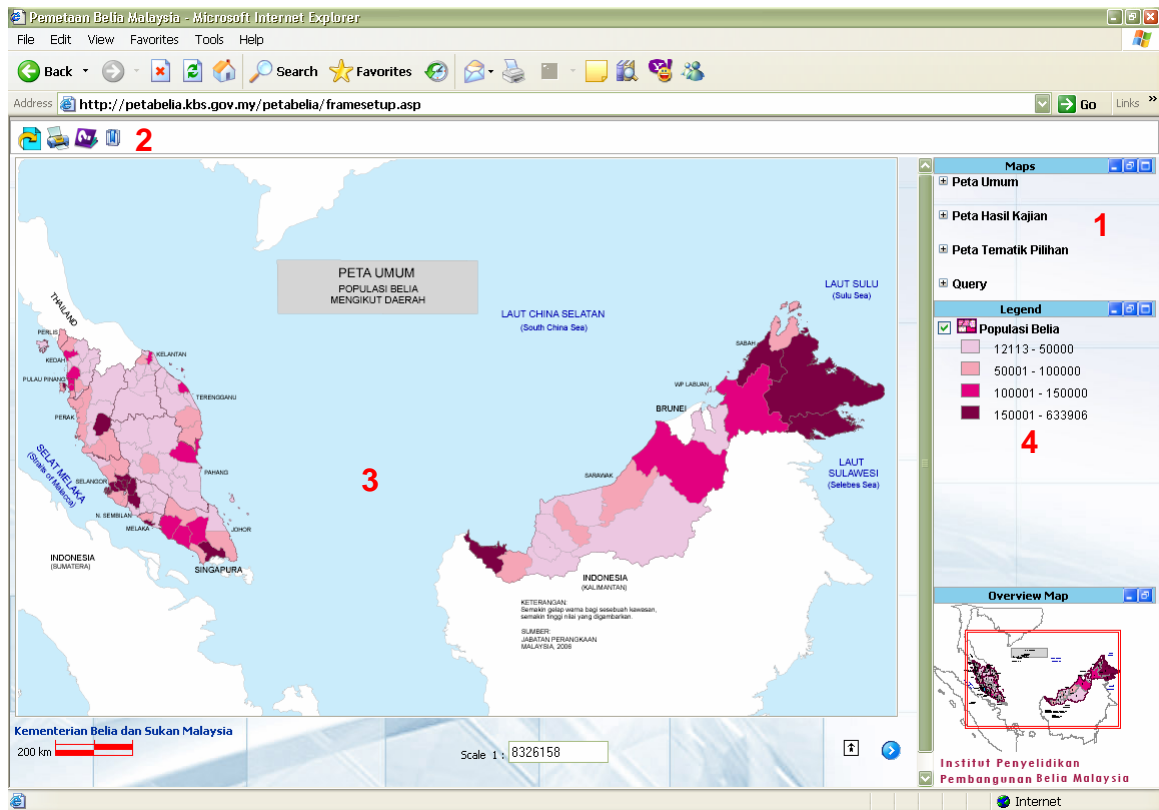

<http://download.adobe.com/pub/adobe/magic/svgviewer/win/3.x/3.03/en/SVGView.exe>

**File Download - Security Warning**

Do you want to run or save this file?

Name: **SVGView.exe**  
Type: **Application, 2,27 MB**  
From: **download.adobe.com**

## PAPARAN SKRIN LAMAN PEMETAAN BELIA

Paparan laman web pemetaan belia mempunyai 4 bahagian utama iaitu:-

- 1) **Themes and Maps** – Peta-peta dikategorikan mengikut tema-tema.
- 2) **Toolbar** – Memaparkan toolbar (ikon untuk memanipulasi peta).
- 3) **Map View** – Memaparkan peta dan marginalia.
- 4) **Legend** – Petunjuk-petunjuk yang terlibat di dalam peta.

## Themes and Maps

- Terdapat 4 tema utama yang disusun mengikut kategori iaitu Peta Umum, Peta Hasil Kajian, Peta Tematik Pilihan dan Query.
- Klik pada tanda + bagi setiap tema yang dikehendaki untuk melihat senarai peta yang terdapat di dalam setiap kategori.
- Contoh; klik pada Peta Umum, senarai peta-peta umum seperti Populasi Belia, Persatuan Belia Aktif dan Keahlian Persatuan Belia Aktif akan dipaparkan.
- Seterusnya klik pada nama peta untuk melihat paparan peta.

## Legend

Berikut adalah beberapa contoh petunjuk yang akan dipaparkan mengikut tajuk peta yang dipilih. Petunjuk ini menjelaskan tentang warna yang diwakili mengikut skala tertentu data (jumlah, bilangan, peratus dan status kawasan) bagi setiap paparan peta.