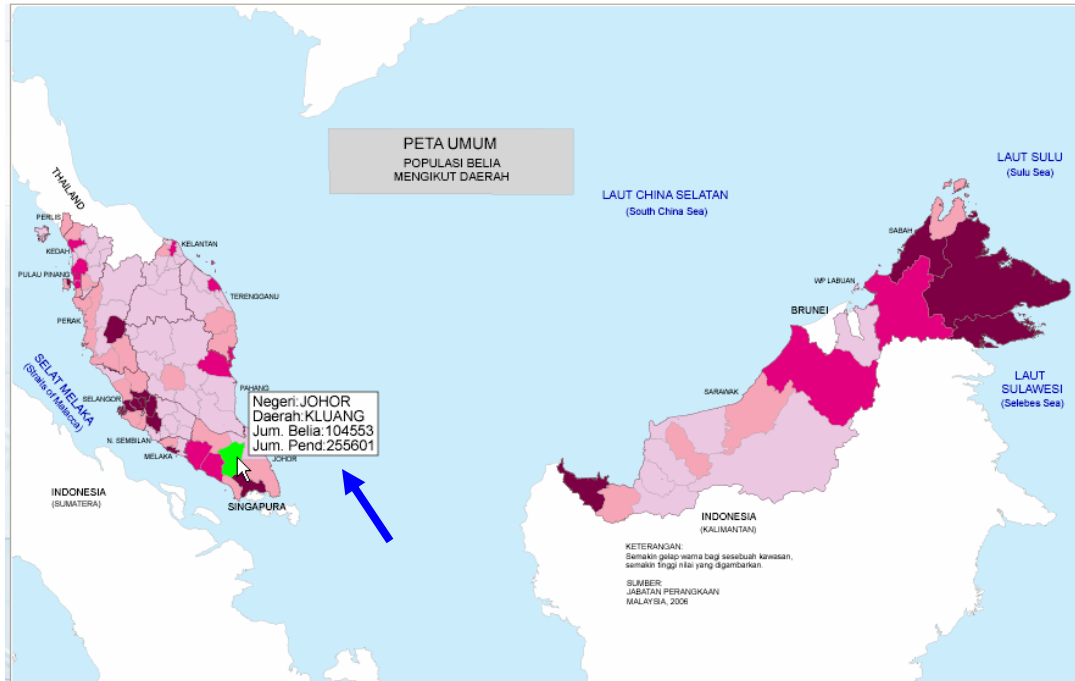

## PAPARAN SKRIN LAMAN PEMETAAN BELIA

Paparan laman web pemetaan belia mempunyai 4 bahagian utama iaitu:-

- 1) **Themes and Maps** – Peta-peta dikategorikan mengikut tema-tema.
- 2) **Toolbar** – Memaparkan toolbar (ikon untuk memanipulasi peta).
- 3) **Map View** – Memaparkan peta dan marginalia.
- 4) **Legend** – Petunjuk-petunjuk yang terlibat di dalam peta.

## Themes and Maps

- Terdapat 4 tema utama yang disusun mengikut kategori iaitu Peta Umum, Peta Hasil Kajian, Peta Tematik Pilihan dan Query.
- Klik pada tanda + bagi setiap tema yang dikehendaki untuk melihat senarai peta yang terdapat di dalam setiap kategori.
- Contoh; klik pada Peta Umum, senarai peta-peta umum seperti Populasi Belia, Persatuan Belia Aktif dan Keahlian Persatuan Belia Aktif akan dipaparkan.
- Seterusnya klik pada nama peta untuk melihat paparan peta.

## Map View

Contoh 1 : Peta Umum – Populasi Belia Mengikut Daerah  
Gerakkan tetikus di atas sempadan daerah untuk melihat paparan data negeri, daerah, jumlah belia dan jumlah penduduk.

Contoh 2 : Peta Umum – Kemudahan Sukan Mengikut Daerah  
Gerakkan tetikus di atas sempadan daerah untuk melihat paparan data negeri, daerah, jumlah kemudahan sukan, dan seterusnya klik sekali lagi untuk melihat paparan jenis-jenis kemudahan sukan.

## Legend

Berikut adalah beberapa contoh petunjuk yang akan dipaparkan mengikut tajuk peta yang dipilih. Petunjuk ini menjelaskan tentang warna yang diwakili mengikut skala tertentu data (jumlah, bilangan, peratus dan status kawasan) bagi setiap paparan peta.